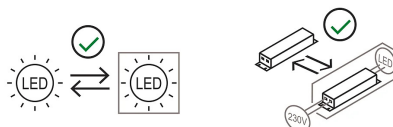

Certificazioni

EcoLabel

Codice varianti colore

620/J/DIM/NE/GI

Giallo