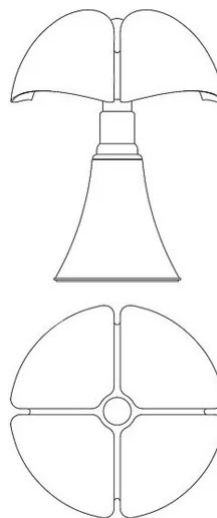

# Minipipistrello POP

Gae Aulenti

colori

Tipologia      Tavolo  
Utilizzo        Interno

230V    5.8 W    772 lm

luce diffusa

Lampada inimitabile dal forte carattere, disegnata da Gae Aulenti nel 1965 per lo showroom Olivetti di Parigi nel colore testa di moro.

Negli anni la gamma si è ampliata in colori e dimensioni: grande, media e mini. La versione mini è disponibile anche cordless.

La nuova edizione 2023 si colora di giallo, un giallo Pop, con l'aggiunta della firma di Gae Aulenti e numerata. Pipistrello Pop ha il diffusore in metacrilato opal bianco, il telescopio in acciaio inox e la struttura in alluminio verniciato giallo lucido. La ghiera, la base e il pomello per il fissaggio del diffusore sono in metallo verniciato nero lucido.

Sorgente di luce a LED dimmerabile integrata, alimentatore elettronico a spina.

**Nella versione Mini di ogni Pipistrello, il telescopio non è estensibile.** È mantenuta la forma, ma non il movimento meccanico.

Famiglia	Minipipistrello POP
Tipologia	Tavolo
Utilizzo	Interno